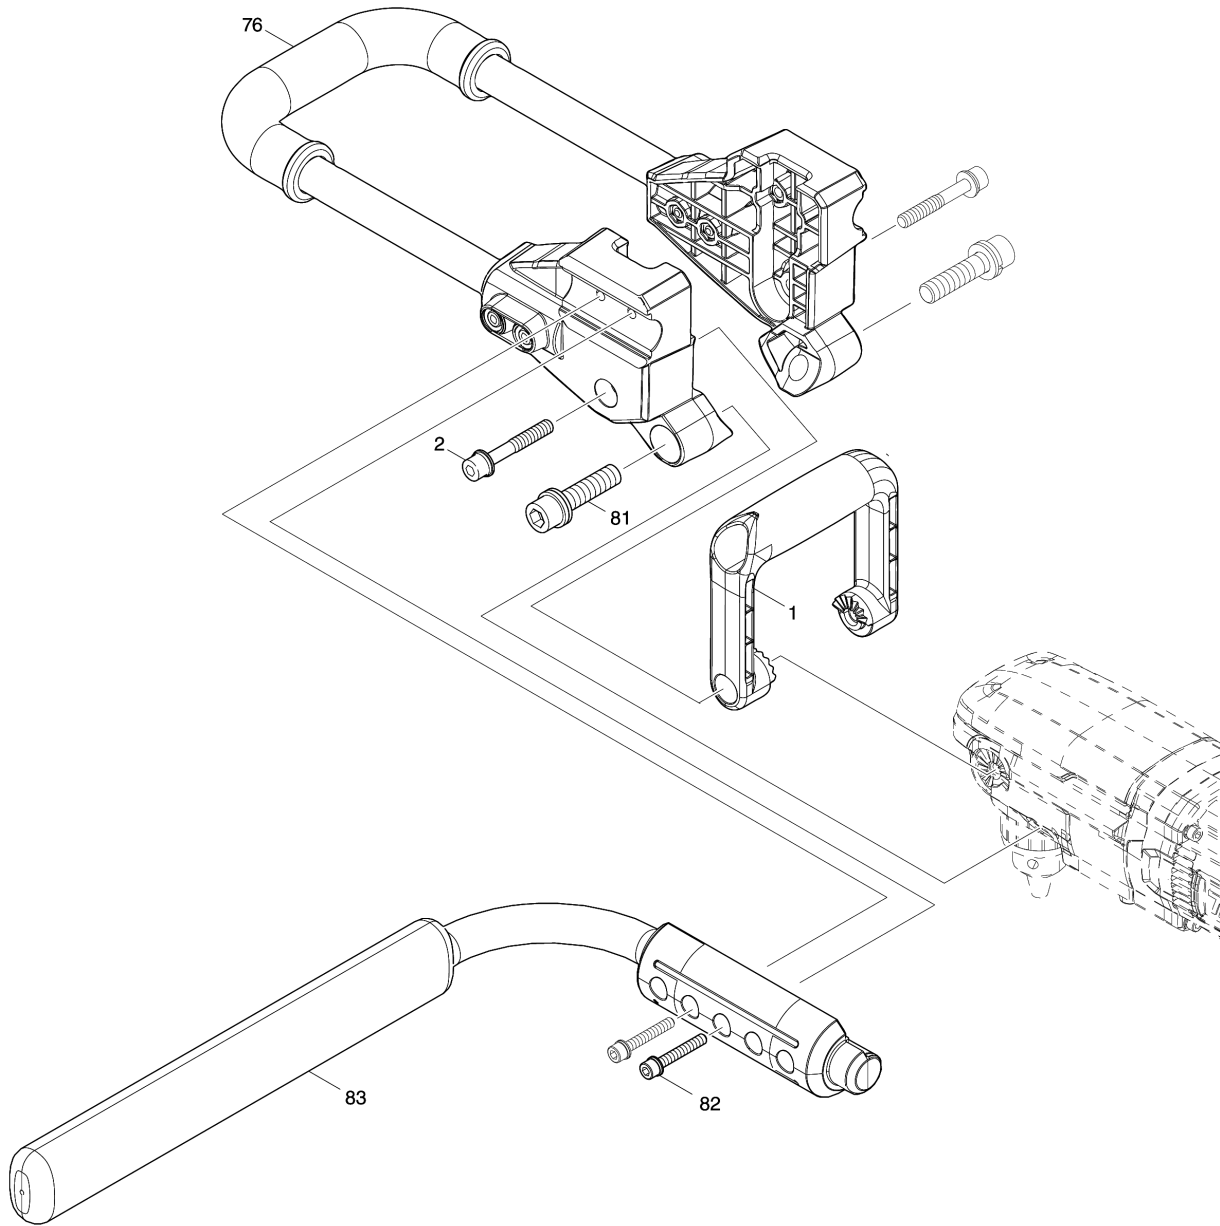

Model No.DG001G CORDLESS EARTH AUGER

Model No.DG001G CORDLESS EARTH AUGER

Model No.DG001G CORDLESS EARTH AUGER

Položaj	Številka dela	Opis	Sprememba	Količina	New/Old	Opcijsko 1	Opcijsko 2	Opomba
001	458431-1	FRONT GRIP		1				
002	922478-6	H.S.H.BOLT M8X55 WITH WR		2				
003	458430-3	TOP COVER		1				
004	266026-4	Samovrezni vijak CT 4X12 UC3030A		2				
005	266086-6	Inbus vijak M5x16		4				
006	140A21-7	GEAR HOUSING COVER COMPLETE		1				
D10		INC. 7						
007	213709-7	O Tesnilo 63		1				
008	252267-8	HEX. NUT M16-22		1				
009	253771-0	Ploska kovinska podložka 16		1				
010	254032-1	WOODRUFF KEY 5		1				
011	227416-6	SPIRAL BEVEL GEAR 40		1				
012	213507-9	O Tesnilo 40		1				
013	257440-5	SLEEVE 17		1				
014	211278-2	Kroglični ležaj 6203DDW GA7020		1				
015	327106-2	SPINDLE		1				
016	285842-5	Podpora za kroglični ležaj 36-43		1				
017	763250-5	DRILL CHUCK S-13		1				
018	251463-5	- FLAT HEAD SCREW M6X22		1				
019	141D39-9	GEAR HOUSING COMPLETE		1				
D10		INC. 12,26						
020	265695-8	H. S. H. BOLT M5X30 WITH WRM		4				
024	216022-2	Kovinska kroglica 7.0		8				
026	213755-0	O Tesnilo 75		1				
027	253411-0	FLAT WASHER 6		1				
028	140A23-3	SPIRAL BEVEL GEAR 13 COMPLETE		1				
D10		INC. 29						
029	211206-7	Kroglični ležaj 6202LLB		1				
030	962153-2	Zaščitni obroč R-35 HP1630		1				
031	140A13-6	CARRIER A COMPLETE		1				
032	226176-7	SPUR GEAR 13		3				
033	226177-5	INTERNAL GEAR 40		1				
034	223188-1	CAM		1				
035	347365-2	WASHER 65		1				
036	127809-6	GEAR CASE COMPLETE		1				
037	226175-9	SPUR GEAR 14		1				
038	310876-0	CHANGE RING		1				
039	253215-0	Ploska podložka 8		1				