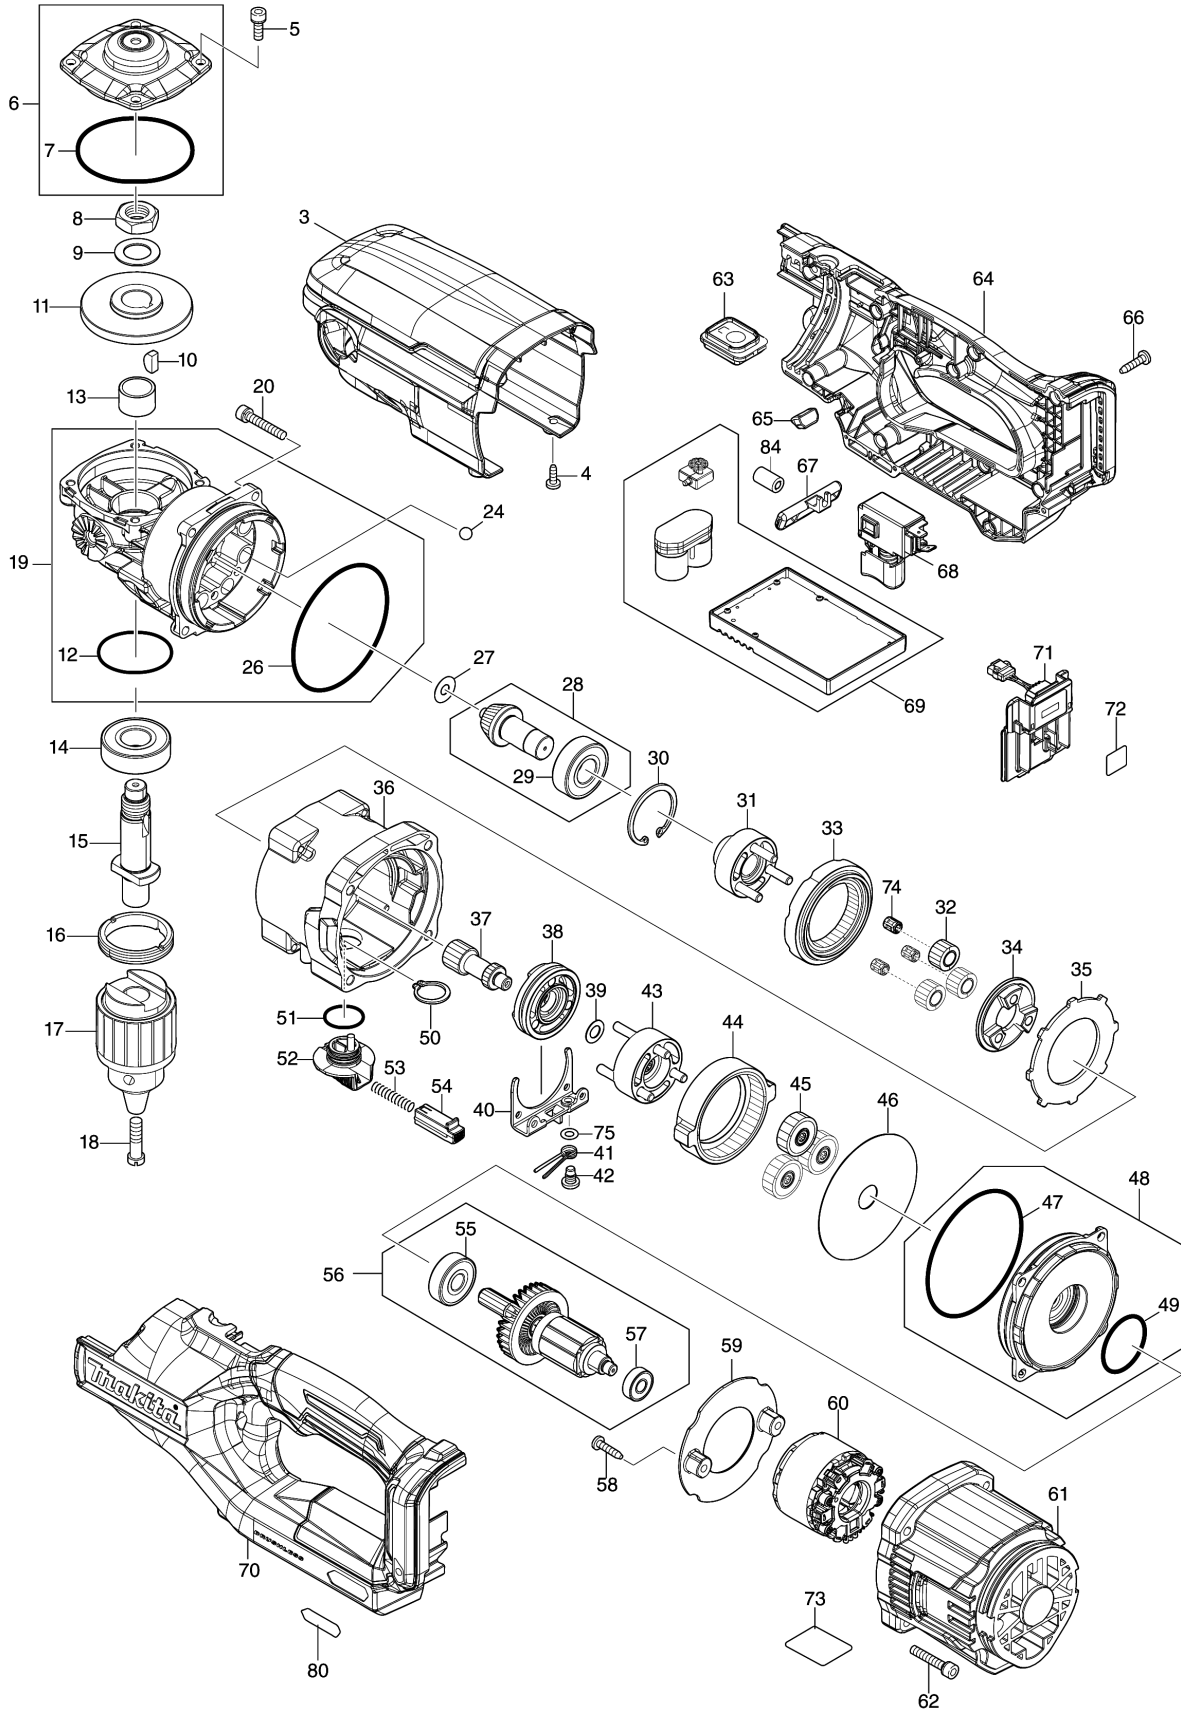

Model No.DG001G CORDLESS EARTH AUGER

Model No.DG001G CORDLESS EARTH AUGER

Model No.DG001G CORDLESS EARTH AUGER

Položaj	Številka dela	Opis	Sprememba	Količina	New/Old	Opcijsko 1	Opcijsko 2	Opomba
001	458431-1	FRONT GRIP		1				
002	922478-6	H.S.H.BOLT M8X55 WITH WR		2				
003	458430-3	TOP COVER		1				
004	266026-4	Samovrezni vijak CT 4X12 UC3030A		2				
005	266086-6	Inbus vijak M5x16		4				
006	140A21-7	GEAR HOUSING COVER COMPLETE		1				
D10		INC. 7						
007	213709-7	O Tesnilo 63		1				
008	252267-8	HEX. NUT M16-22		1				
009	253771-0	Ploska kovinska podložka 16		1				
010	254032-1	WOODRUFF KEY 5		1				
011	227416-6	SPIRAL BEVEL GEAR 40		1				
012	213507-9	O Tesnilo 40		1				
013	257440-5	SLEEVE 17		1				
014	211278-2	Kroglični ležaj 6203DDW GA7020		1				
015	327106-2	SPINDLE		1				
016	285842-5	Podpora za kroglični ležaj 36-43		1				
017	763250-5	DRILL CHUCK S-13		1				
018	251463-5	- FLAT HEAD SCREW M6X22		1				
019	141D39-9	GEAR HOUSING COMPLETE		1				
D10		INC. 12,26						
020	265695-8	H. S. H. BOLT M5X30 WITH WRM		4				
024	216022-2	Kovinska kroglica 7.0		8				
026	213755-0	O Tesnilo 75		1				
027	253411-0	FLAT WASHER 6		1				
028	140A23-3	SPIRAL BEVEL GEAR 13 COMPLETE		1				
D10		INC. 29						
029	211206-7	Kroglični ležaj 6202LLB		1				
030	962153-2	Zaščitni obroč R-35 HP1630		1				
031	140A13-6	CARRIER A COMPLETE		1				
032	226176-7	SPUR GEAR 13		3				
033	226177-5	INTERNAL GEAR 40		1				
034	223188-1	CAM		1				
035	347365-2	WASHER 65		1				
036	127809-6	GEAR CASE COMPLETE		1				
037	226175-9	SPUR GEAR 14		1				
038	310876-0	CHANGE RING		1				
039	253215-0	Ploska podložka 8		1				